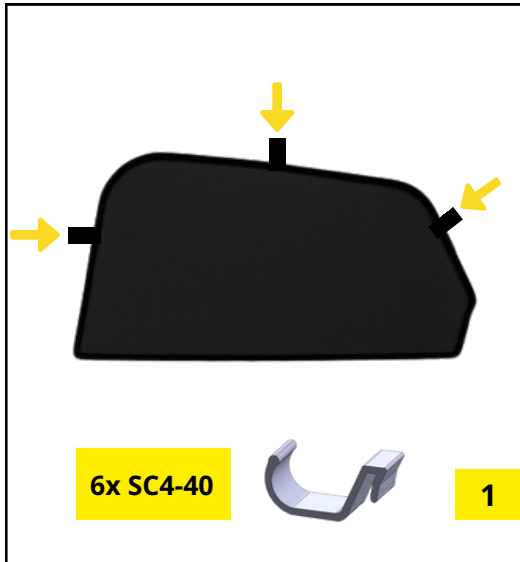

2x SC7-20

1x

MONTAGEANLEITUNG

sun-10456abc · Renault Captur II 2020- SunClip SunClip Auto Sonnenschutz

MONTAGEANLEITUNG

sun-10456abc · Renault Captur II 2020- SunClip SunClip Auto Sonnenschutz

MONTAGEANLEITUNG