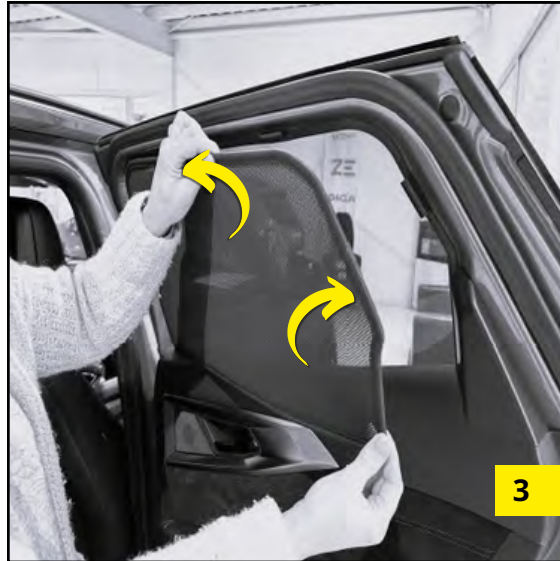

2x SC7-20

1x

MONTAGEANLEITUNG

sun-10456abc · Renault Captur II 2020- SunClip SunClip Auto Sonnenschutz

MONTAGEANLEITUNG

sun-10456abc · Renault Captur II 2020- SunClip SunClip Auto Sonnenschutz

MONTAGEANLEITUNG