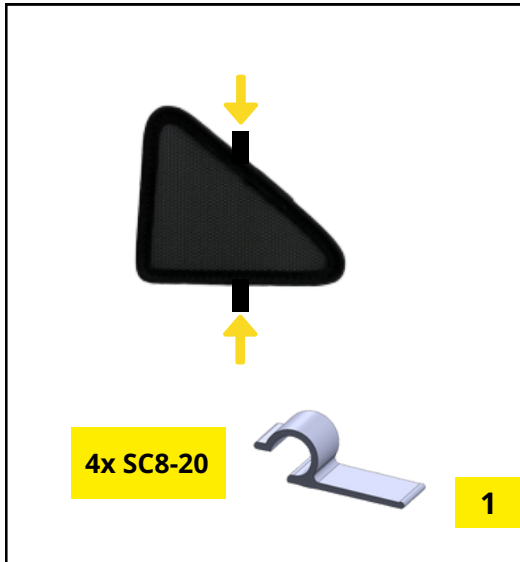

2x SC7-20

1x

MONTAGEANLEITUNG

sun-10456abc · Renault Captur II 2020- SunClip SunClip Auto Sonnenschutz

MONTAGEANLEITUNG

sun-10456abc · Renault Captur II 2020- SunClip SunClip Auto Sonnenschutz

MONTAGEANLEITUNG