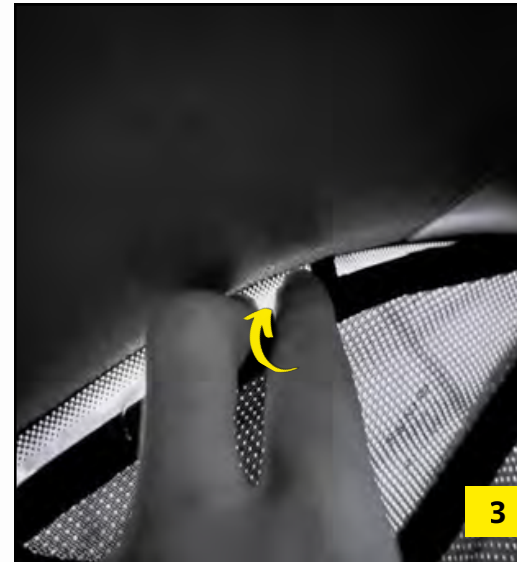

2x SC7-20

1x

MONTAGEANLEITUNG

sun-10456abc · Renault Captur II 2020- SunClip SunClip Auto Sonnenschutz

MONTAGEANLEITUNG

sun-10456abc · Renault Captur II 2020- SunClip SunClip Auto Sonnenschutz

MONTAGEANLEITUNG

sun-10456abc · Renault Captur II 2020- SunClip SunClip Auto Sonnenschutz