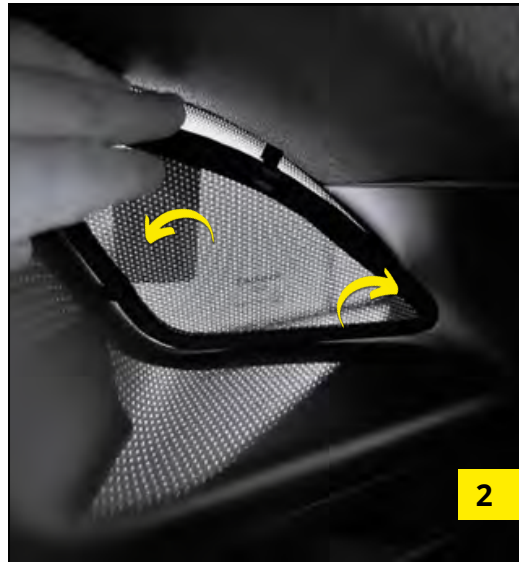

2x SC7-20

1x

MONTAGEANLEITUNG

sun-10456abc · Renault Captur II 2020- SunClip SunClip Auto Sonnenschutz

MONTAGEANLEITUNG

sun-10456abc · Renault Captur II 2020- SunClip SunClip Auto Sonnenschutz

MONTAGEANLEITUNG